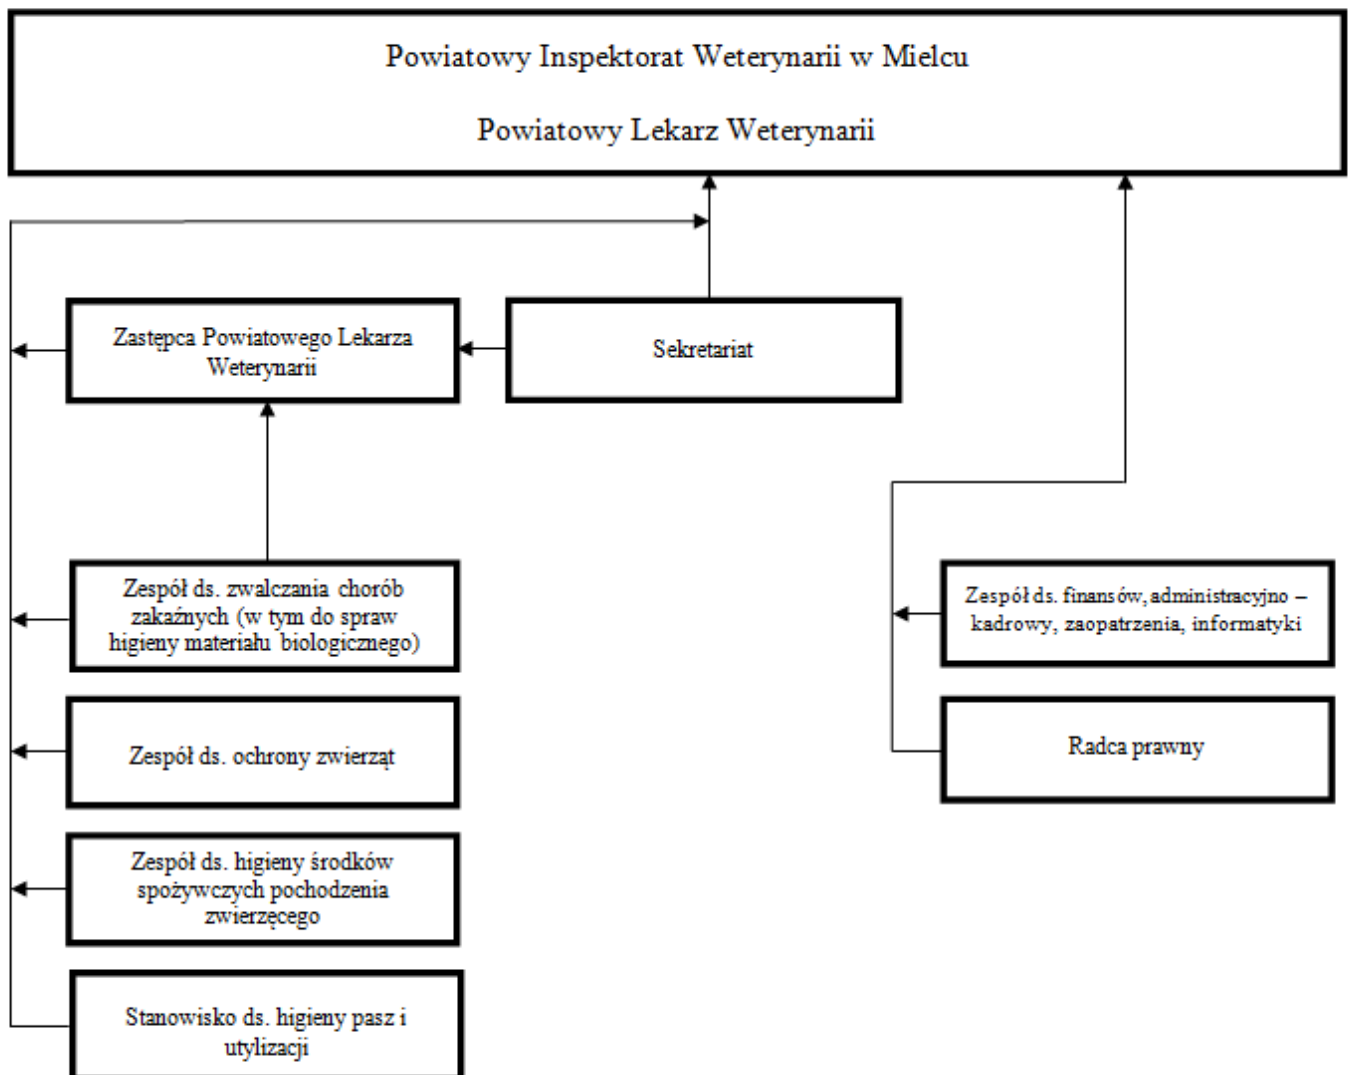

Powiatowy Inspektorat Weterynarii w Mielcu
39-300 Mielec, ul. Skłodowskiej 8

Schemat organizacyjny w roku : 2009

Struktura Inspekcji Weterynaryjnej

Opracował/a:

Lek. wet. Roman Tomas

Powiatowy Lekarz Weterynarii